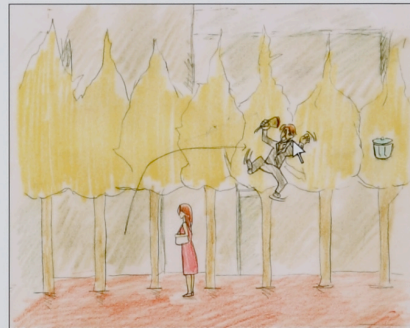

夕方。
ヒロイ的な女性がビル群の前の並木道を歩いている。
バックには車で何者かあらわれた音。

SE プロロロ・・・パタン

以前からアタックしているしつこい男が
後ろから回り込み女を口説く。

女は迷惑そうに無視して歩くも、男は再び回り込みしつこく口説く。
すると画面端から矢印のカーソルが。

カーソルが男の標元をつまむ。そしてドラッグしていくとカメラ
が徐々に引いていき端からゴミ箱のアイコンが現われる。
その間、男は慌てふためき、女は立ったまま。

SE ポシュ

男はゴミ箱のアイコンにドラッグされて消え、バラの花束だけが
残る。
女が「ふう」と清々した表情で再び歩き出す。

京都コンピュータ学院

画面がパッと切り替わり京都コンピュータ学院のロゴが浮かぶ。