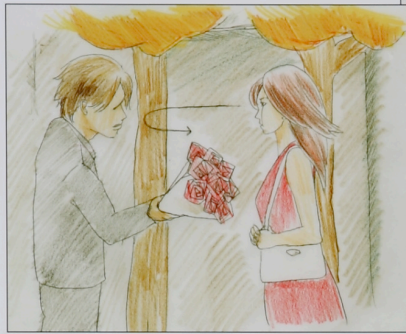

夕方。
ヒロイ的な女性がビル群の前の並木道を歩いている。
バックには車で何者かあらわれた音。

SE プロロロ・・・パタン

以前からアタックしているしつこい男が
後ろから回り込み女を口説く。

女は迷惑そうに無視して歩くも、男は再び回り込みしつこく口説く。
すると画面端から矢印のカーソルが。

カーソルが男の標元をつまむ。そしてドラッグしていくとカメラ
が徐々に引いていき端からゴミ箱のアイコンが現われる。
その間、男は慌てふためき、女は立ったまま。

SE ポシュ

男はゴミ箱のアイコンにドラッグされて消え、バラの花束だけが
残る。
女が「ふう」と清々した表情で再び歩き出す。

京都コンピュータ学院

画面がパッと切り替わり京都コンピュータ学院のロゴが浮かぶ。