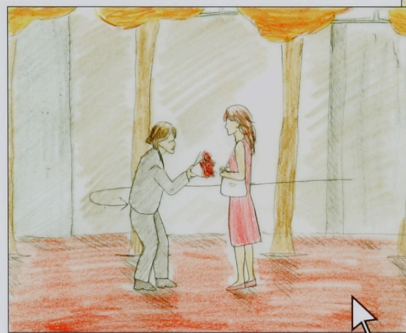

夕方。
ヒロイ的な女性がビル群の前の並木道を歩いている。
バックには車で何者かあらわれた音。

SE プロロロ・・・パタン

以前からアタックしているしつこい男が
後ろから回り込み女を口説く。

女は迷惑そうに無視して歩くも、男は再び回り込みしつこく口説く。
すると画面端から矢印のカーソルが。

カーソルが男の標元をつまむ。そしてドラッグしていくとカメラ
が徐々に引いていき端からゴミ箱のアイコンが現われる。
その間、男は慌てふためき、女は立ったまま。

SE ポシュ

男はゴミ箱のアイコンにドラッグされて消え、バラの花束だけが
残る。
女が「ふう」と清々した表情で再び歩き出す。

京都コンピュータ学院

画面がパッと切り替わり京都コンピュータ学院のロゴが浮かぶ。