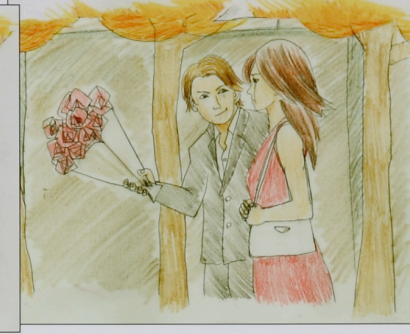

夕方。
ヒロイ的な女性がビル群の前の並木道を歩いている。
バックには車で何者かあらわれた音。

SE プロロロ・・・パタン

以前からアタックしているしつこい男が
後ろから回り込み女を口説く。

女は迷惑そうに無視して歩くも、男は再び回り込みしつこく口説く。
すると画面端から矢印のカーソルが。

カーソルが男の標元をつまむ。そしてドラッグしていくとカメラ
が徐々に引いていき端からゴミ箱のアイコンが現われる。
その間、男は慌てふためき、女は立ったまま。

SE ポシュ

男はゴミ箱のアイコンにドラッグされて消え、バラの花束だけが
残る。
女が「ふう」と清々した表情で再び歩き出す。

京都コンピュータ学院

画面がパッと切り替わり京都コンピュータ学院のロゴが浮かぶ。