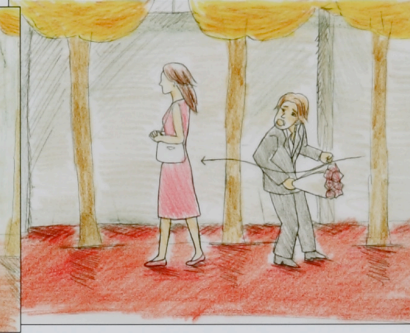

夕方。
ヒロイ的な女性がビル群の前の並木道を歩いている。
バックには車で何者かあらわれた音。

SE プロロロ・・・パタン

以前からアタックしているしつこい男が
後ろから回り込み女を口説く。

女は迷惑そうに無視して歩くも、男は再び回り込みしつこく口説く。
すると画面端から矢印のカーソルが。

カーソルが男の標元をつまむ。そしてドラッグしていくとカメラ
が徐々に引いていき端からゴミ箱のアイコンが現われる。
その間、男は慌てふためき、女は立ったまま。

SE ポシュ

男はゴミ箱のアイコンにドラッグされて消え、バラの花束だけが
残る。
女が「ふう」と清々した表情で再び歩き出す。

京都コンピュータ学院

画面がパッと切り替わり京都コンピュータ学院のロゴが浮かぶ。