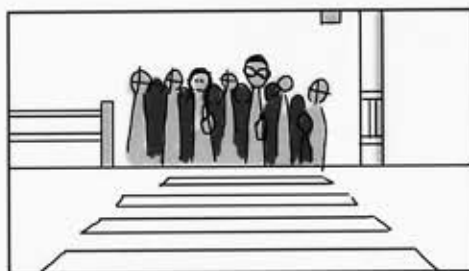

■南座 TV-CM 30秒 「ラッシュ!!」篇

信号待ちをしている人々。
皆、時計を気にして
ソワソワしている。

信号アップ。
青になる。

サラリーマン男性のアップ。
険しい表情で、
目は中央に寄っている。
手を挙げて…

みんな“見得”を切っている。
そして…

見得を切ったまま、
片足で進んで行く。

カメラが切り返すと、
信号の先には南座が。
南座のロゴ in

NA

歌舞伎ラッシュ!!

京都四條 南座。